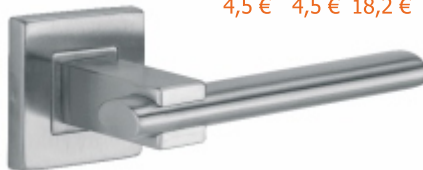

**WARNA 35,0 €**  
čierna BB PZ WC  
12,0 € 12,0 € 18,1 €

**ROMEO 13,50 €**  
nikel-satyna/chróm BB PZ WC  
5,8 € 5,8 € 7,4 €

**ONYX Q 35,0 €**  
nikel-satyna BB PZ WC  
10,8 € 10,8 € 16,9 €

**FLIP 13,5 €**  
nikel-satyna/chróm BB PZ WC  
5,8 € 5,8 € 7,4 €

**ENTRA 18,0 €**  
antracit/chróm BB PZ WC  
7,4 € 7,4 € 10,1 €

**QUATTRO 25,0 €**  
inox BB PZ WC  
5,8 € 5,8 € 19,3 €

**OVALIX Q 25,50 €**  
inox BB PZ WC  
4,5 € 4,5 € 18,2 €

M Trading Slovakia s.r.o.  
Športová 2920,  
024 01 KYSUCKÉ NOVÉ MESTO